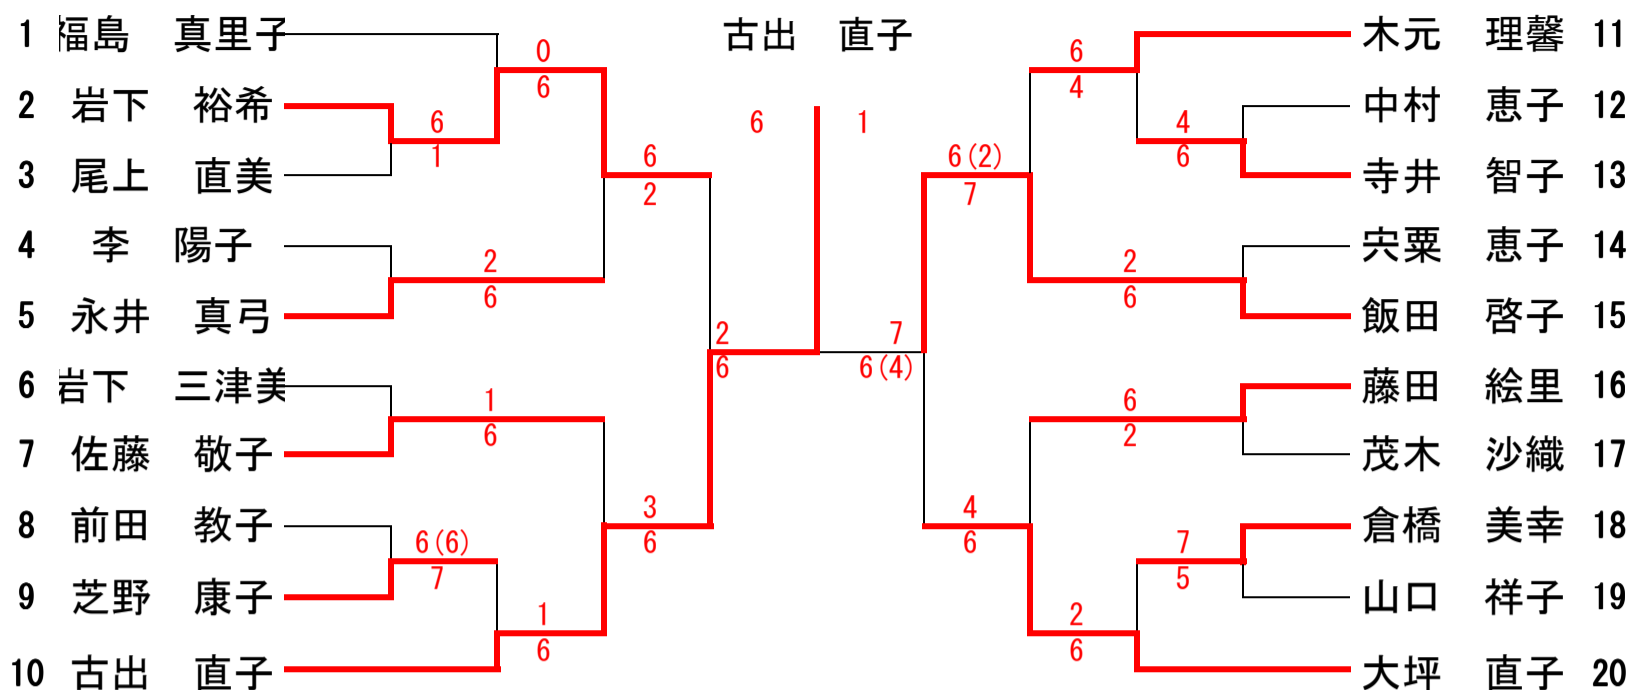

女子シングルストーナメント

20ドローで行います。ドローは、すべてこちらで決めさせていただきました。

試合方法：本戦1セットマッチ（6-6・12Pタイブレーク） コンソレーション6ゲーム先取ノーアドバンテージ

女子シングルストーナメント コンソレーション